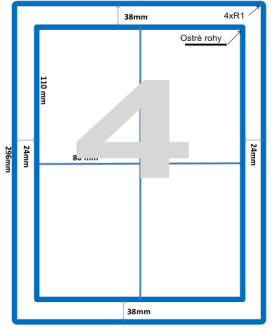

52 x 21,2mm

50 x 45mm

214mm

214mm

105 x 74,6125 mm

**208mm x 296mm náseki
etikety 3mm od okraja**

35 x 51 mm

204,5 x 74 mm

210 x 22mm

160 x 45mm

147 x 20mm

104 x 148mm

104 x 19mm

100 x 67mm

80 x 110mm

70 x 42,3mm

30 x 35mm

38 x 30mm

210 x 298,45mm

49 x 38mm

105 x 250mm

10 x 297mm

80 x 55mm

Split + perf.202mm

214 x 149,225mm

210 x 74,612mm

209,55 x 59,69mm

209,55 x 59,69mm

200 x 70mm

55 x 130mm

63,5 x 38,1mm

192 x 38mm