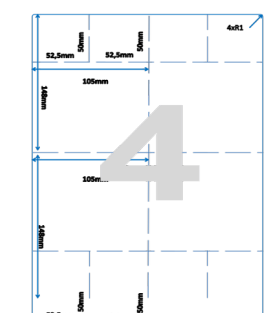

208 x 146mm

207 x 147mm

210 x 74mm

180 x 148mm

105 x 148mm

105 x 148mm

99,1 x 33,9mm

98 x 39mm

90 x 42,6mm

90 x 25mm

90 x 25mm

90 x 20mm

71 x 51mm

48,5 x 51mm

52 x 21,2mm

52 x 21,2mm

52 x 21,2mm

50 x 45mm

214mm

214mm

105 x 74,6125 mm

**208mm x 296mm náseki
etikety 3mm od okraja**

35 x 51 mm

204,5 x 74 mm

214 x 149,225mm

210 x 74,612mm

209,55 x 59,69mm

209,55 x 59,69mm

200 x 70mm

55 x 130mm

63,5 x 38,1mm

192 x 38mm