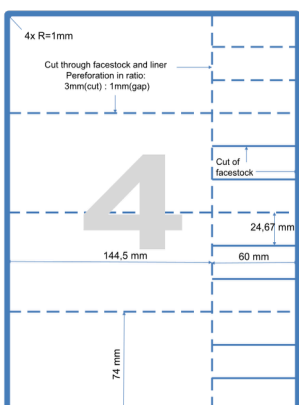

208 x 146mm

207 x 147mm

210 x 74mm

180 x 148mm

105 x 148mm

105 x 148mm

99,1 x 33,9mm

98 x 39mm

90 x 42,6mm

90 x 25mm

90 x 25mm

90 x 20mm

71 x 51mm

48,5 x 51mm

52 x 21,2mm

52 x 21,2mm

52 x 21,2mm

50 x 45mm

214mm

214mm

105 x 74,6125 mm

**208mm x 296mm náseki
etikety 3mm od okraja**

35 x 51 mm

204,5 x 74 mm

214 x 149,225mm

210 x 74,612mm

209,55 x 59,69mm

209,55 x 59,69mm

200 x 70mm

55 x 130mm

63,5 x 38,1mm

192 x 38mm